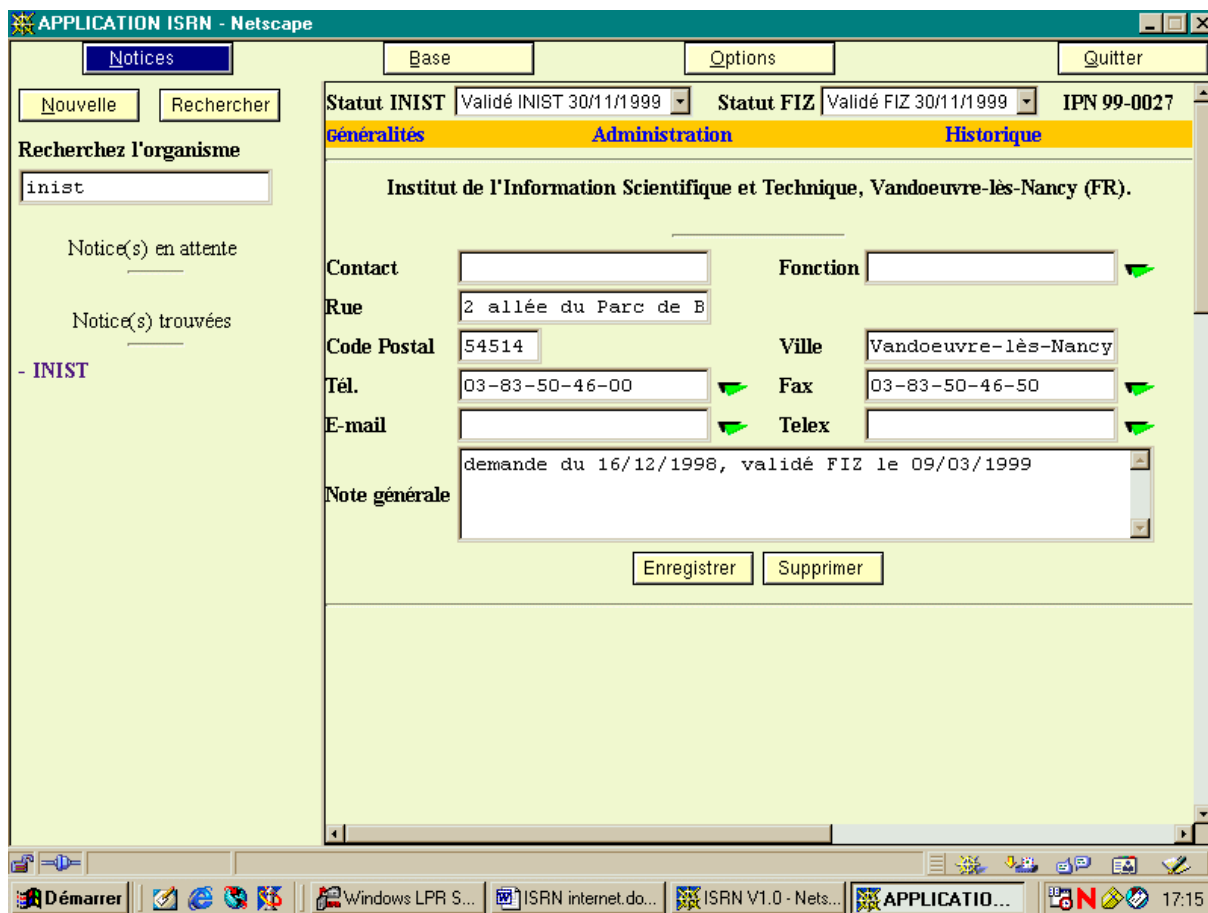

### Impressions d'écran de l'application ISRN

La page d'accueil de l'application

Le menu « Notices » : grille de saisie vide

Cadre de gauche : fonction de recherche

Cadre de droite : grille de saisie : partie registre

Le menu « Notices » : grille de saisie vide

Cadre de gauche : fonction de recherche

Cadre de droite : grille de saisie : données administratives

Le menu « Notices » : phase de modification d'une notice existante

Cadre de gauche : recherche d'organisme ; affichage du résultat

Cadre de droite : grille de saisie de l'historique (en cas de changement de nom d'organisme)

Cadre de droite NB : cette partie apparaît uniquement pour une notice existante dans le fichier

Apparaît également une barre renseignant les statuts et le numéro de notice

Le menu « Notices » : phase de modification d'une notice existante

Cadre de gauche : recherche d'organisme ; affichage du résultat