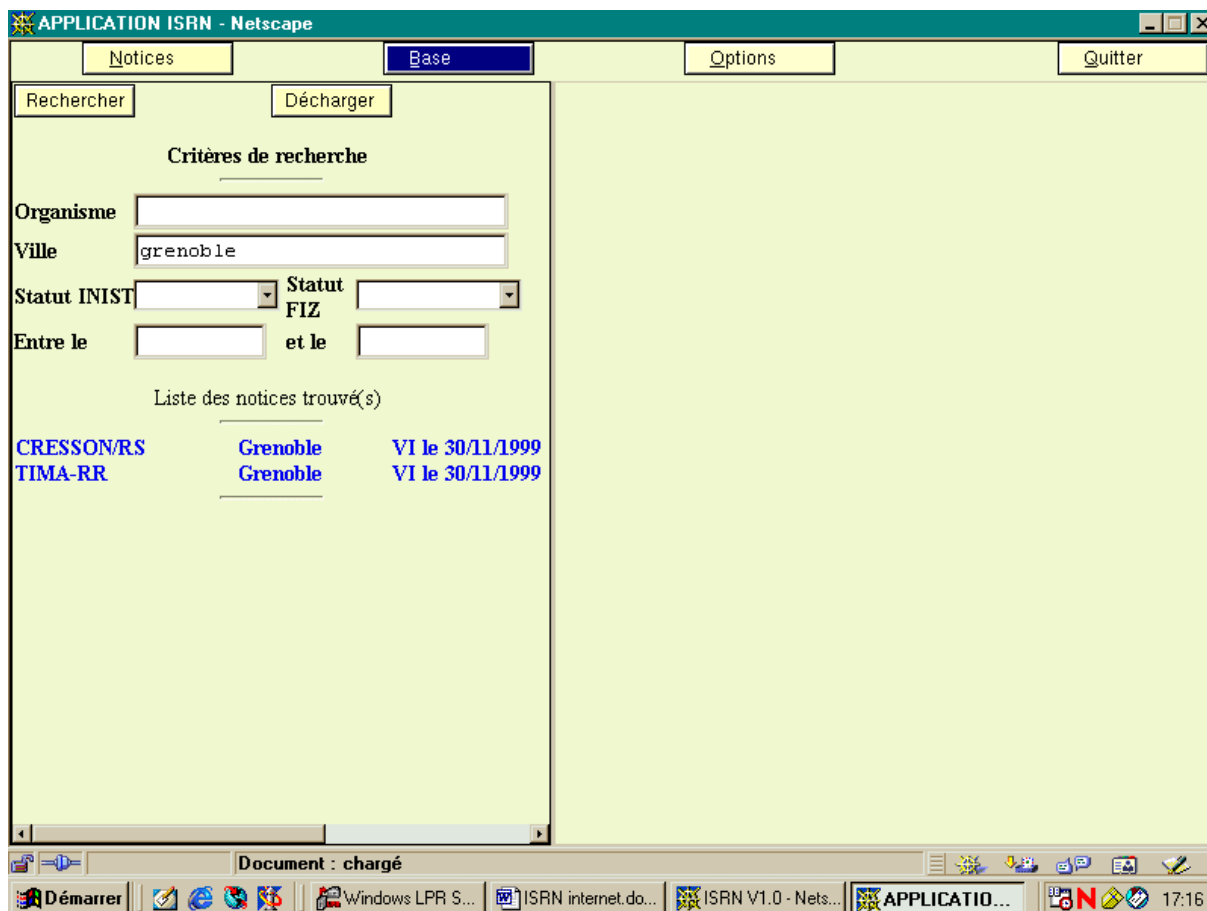

Le menu « Base » :

Cadre de gauche : grille de recherche renseign  e, affichage des r  sultats