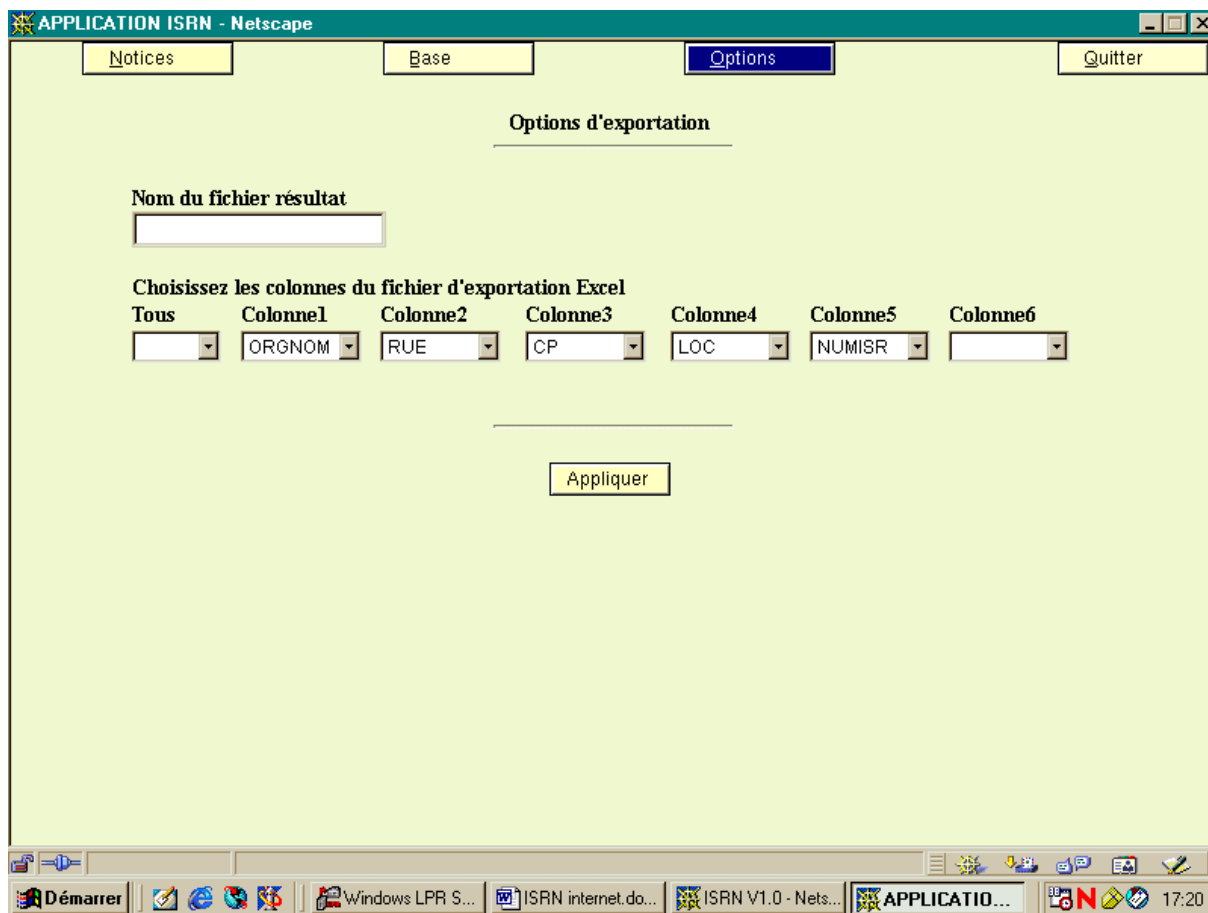

### Impressions d'écran de l'application ISRN

La page d'accueil de l'application

Le menu « Notices » : grille de saisie vide

Cadre de gauche : fonction de recherche

Cadre de droite : grille de saisie : partie registre

Apparaît également une barre renseignant les statuts et le numéro de notice

Le menu « Notices » : phase de modification d'une notice existante

Cadre de gauche : recherche d'organisme ; affichage du résultat

Cadre de droite : grille de saisie renseignée, partie administration

Le menu « Base » :

Cadre de gauche : grille de recherche renseign  e, affichage des r  sultats

Le menu « Base » :

Cadre de gauche : grille de recherche renseignée et liste des résultats

Cadre de droite : affichage de la notice sélectionnée

Le menu 'Options » d'extraction :

Exemple de renseignements pour une extraction vers un fichier de type tableur