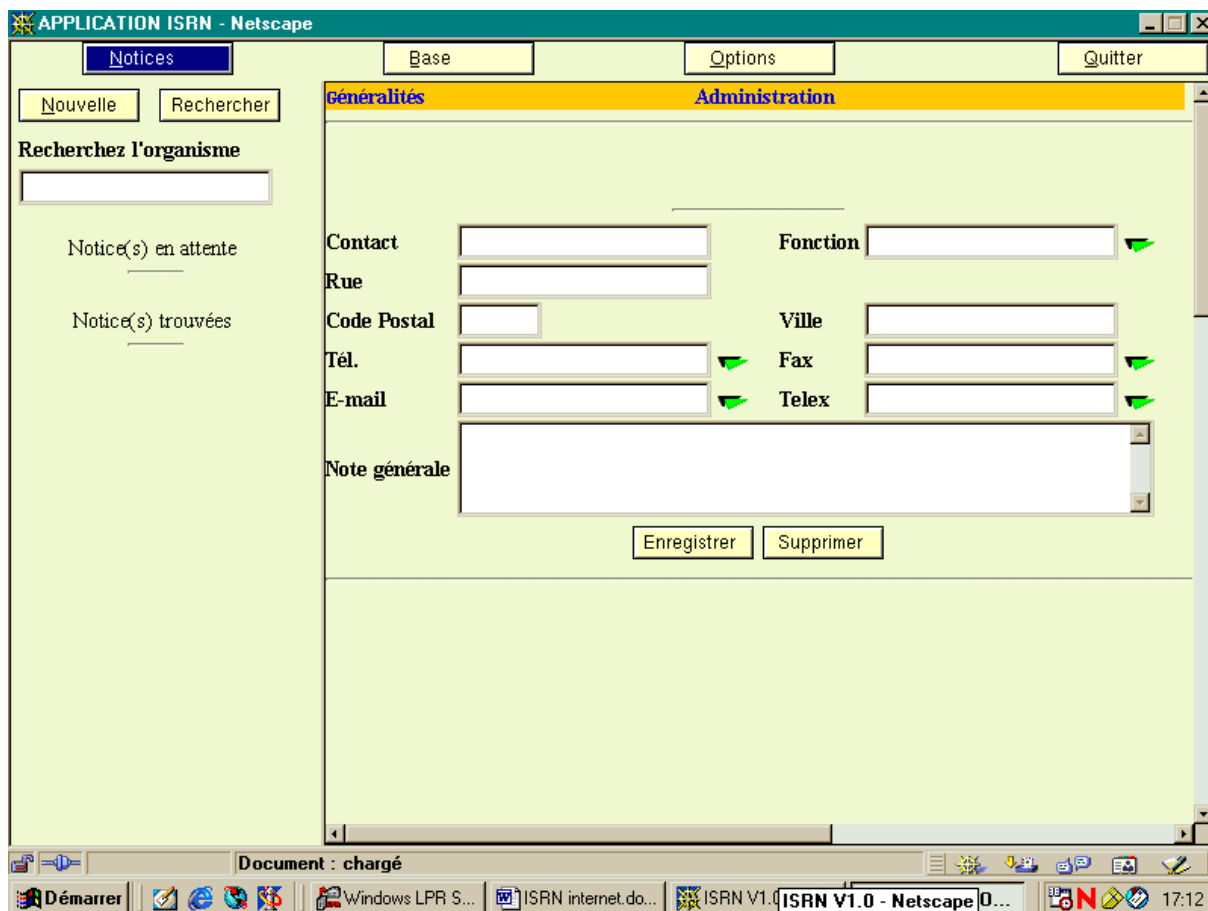

### Impressions d'écran de l'application ISRN

La page d'accueil de l'application

Le menu « Notices » : grille de saisie vide

Cadre de gauche : fonction de recherche

Cadre de droite : grille de saisie : partie registre

Le menu « Notices » : grille de saisie vide

Cadre de gauche : fonction de recherche

Cadre de droite : grille de saisie : données administratives

Le menu « Notices » : phase de modification d'une notice existante

Cadre de gauche : recherche d'organisme ; affichage du résultat

Cadre de droite : grille de saisie de l'historique (en cas de changement de nom d'organisme)

Cadre de droite NB : cette partie apparaît uniquement pour une notice existante dans le fichier

Cadre de droite : grille de saisie renseignée, partie administration

Le menu « Base » :

Cadre de gauche : grille de recherche renseign  e, affichage des r  sultats

Le menu « Base » :

Cadre de gauche : grille de recherche renseignée et liste des résultats