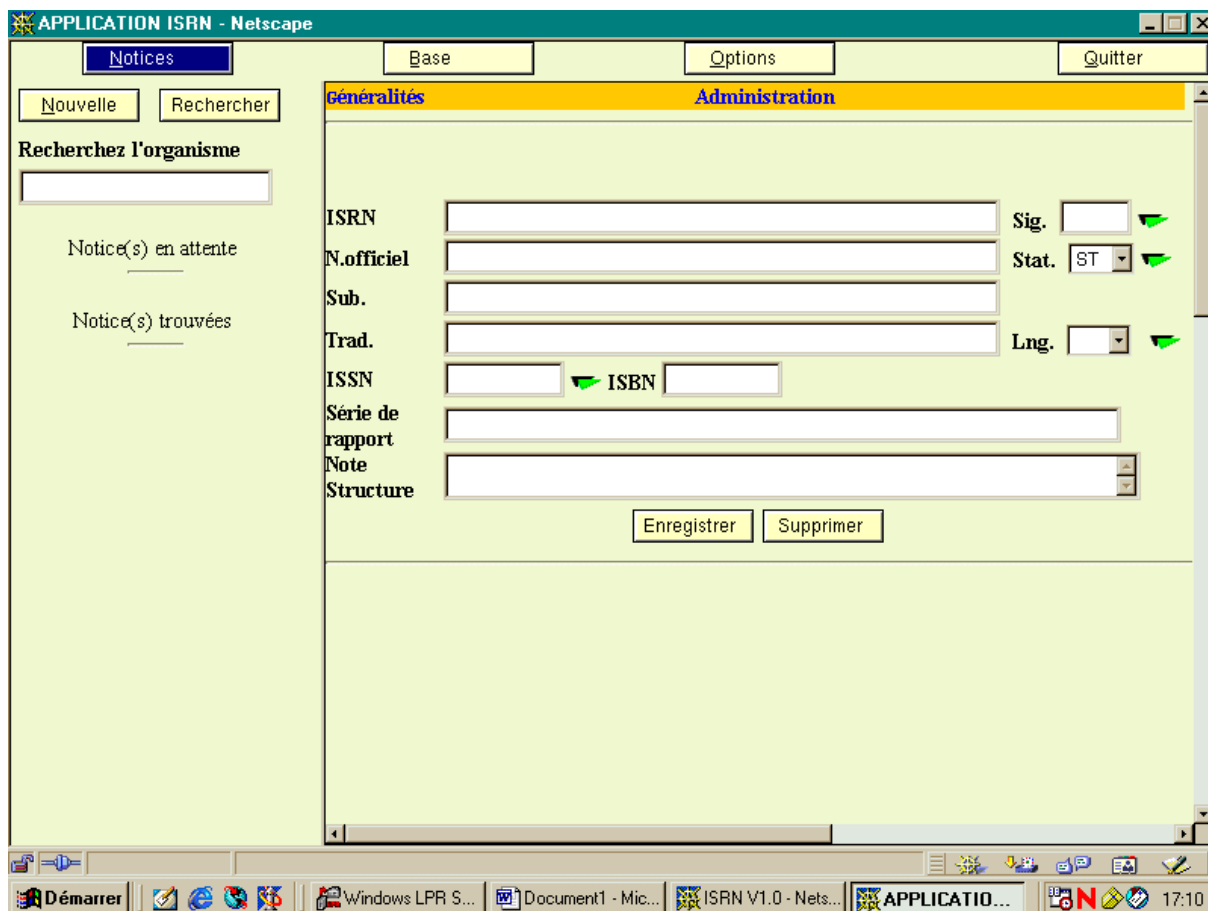

### Impressions d'écran de l'application ISRN

La page d'accueil de l'application

Le menu « Notices » : grille de saisie vide

Cadre de gauche : fonction de recherche

Cadre de droite : grille de saisie : partie registre

Le menu « Notices » : grille de saisie vide

Cadre de gauche : fonction de recherche

Cadre de droite : grille de saisie : données administratives

Le menu « Notices » : phase de modification d'une notice existante

Cadre de gauche : recherche d'organisme ; affichage du résultat

Cadre de droite : grille de saisie de l'historique (en cas de changement de nom d'organisme)

Cadre de droite NB : cette partie apparaît uniquement pour une notice existante dans le fichier

Cadre de droite : grille de saisie renseignée, partie administration

Le menu « Base » :

Cadre de gauche : grille de recherche renseign  e, affichage des r  sultats

Le menu « Base » :

Cadre de gauche : grille de recherche renseignée et liste des résultats