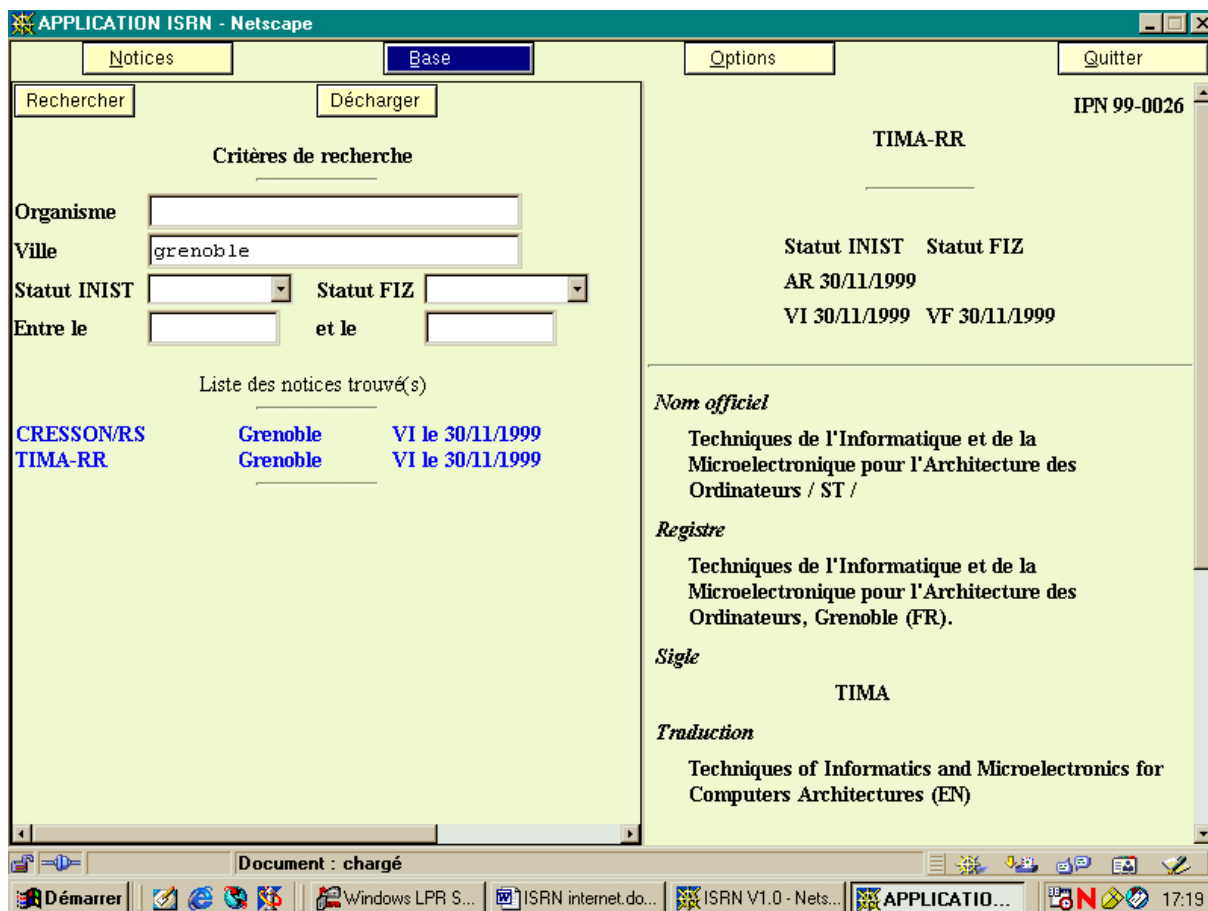

### Impressions d'écran de l'application ISRN

La page d'accueil de l'application

Le menu « Notices » : grille de saisie vide

Cadre de gauche : fonction de recherche

Cadre de droite : grille de saisie : partie registre

Cadre de gauche : recherche d'organisme ; affichage du résultat

Cadre de droite : grille de saisie de l'historique (en cas de changement de nom d'organisme)

Cadre de droite NB : cette partie apparaît uniquement pour une notice existante dans le fichier

Apparaît également une barre renseignant les statuts et le numéro de notice

Le menu « Notices » : phase de modification d'une notice existante

Cadre de gauche : recherche d'organisme ; affichage du résultat

Cadre de droite : grille de saisie renseignée, partie administration

Le menu « Base » :

Cadre de gauche : grille de recherche renseign  e, affichage des r  sultats

Le menu « Base » :

Cadre de gauche : grille de recherche renseignée et liste des résultats