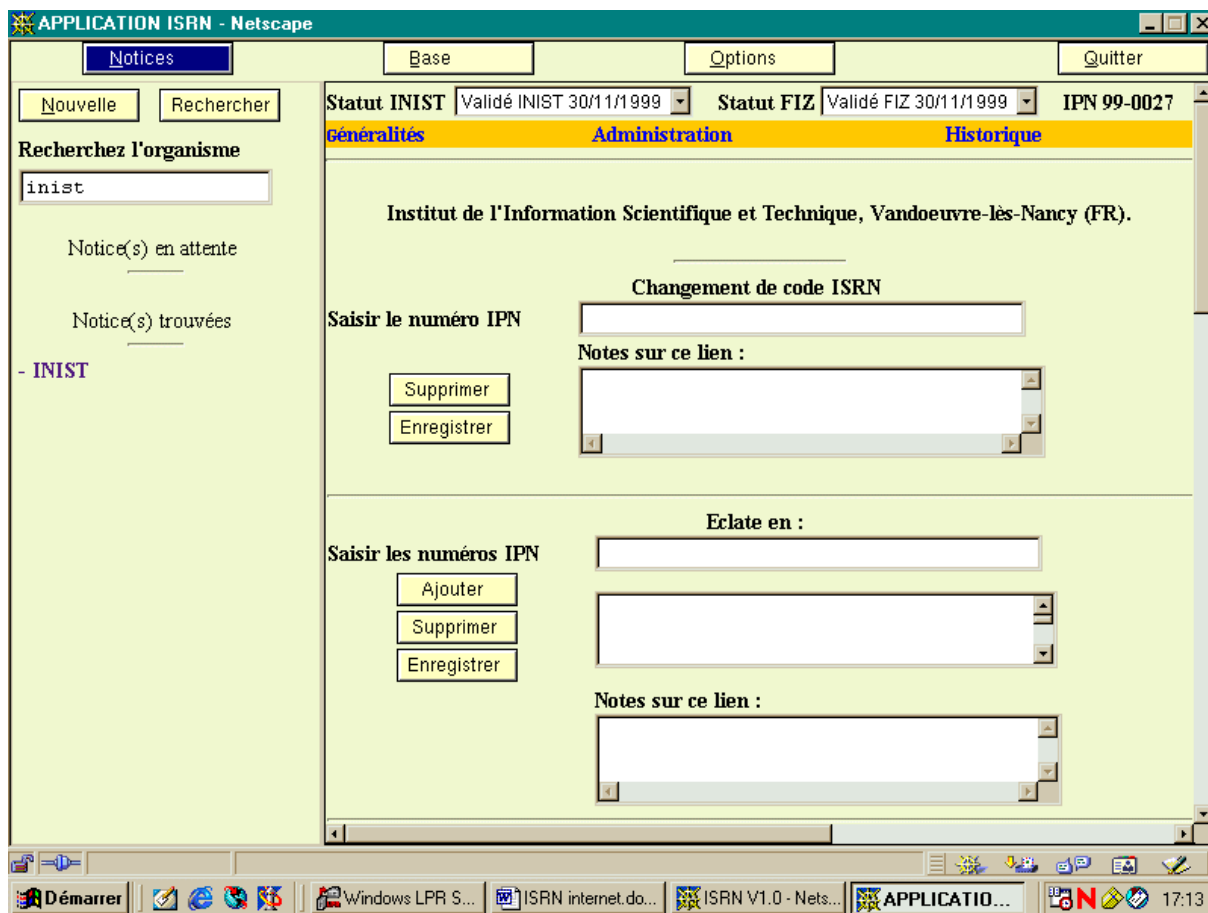

### Impressions d'écran de l'application ISRN

La page d'accueil de l'application

Le menu « Notices » : grille de saisie vide

Cadre de gauche : fonction de recherche

Cadre de droite : grille de saisie : partie registre

Le menu « Notices » : grille de saisie vide

Cadre de gauche : fonction de recherche

Cadre de droite : grille de saisie : données administratives

Le menu « Notices » : phase de modification d'une notice existante

Cadre de gauche : recherche d'organisme ; affichage du résultat

Cadre de droite : grille de saisie de l'historique (en cas de changement de nom d'organisme)

Cadre de droite NB : cette partie apparaît uniquement pour une notice existante dans le fichier